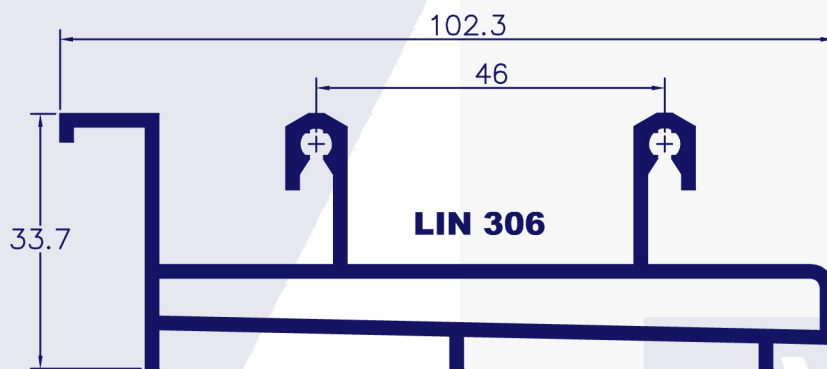

LIN 300 EURO

SISTEMA DE CORRER