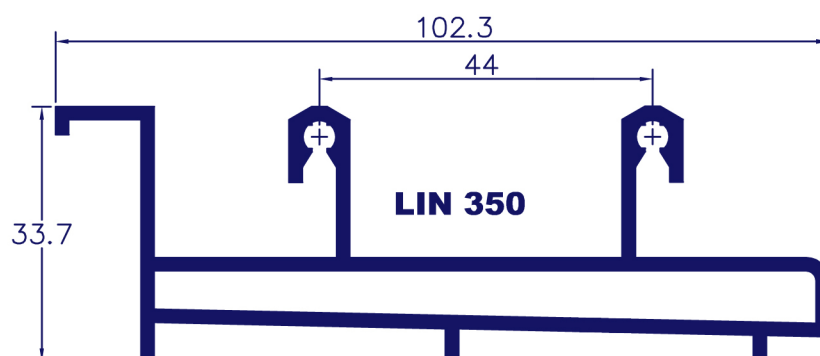

# LIN 300 EURO

SISTEMA DE CORRER