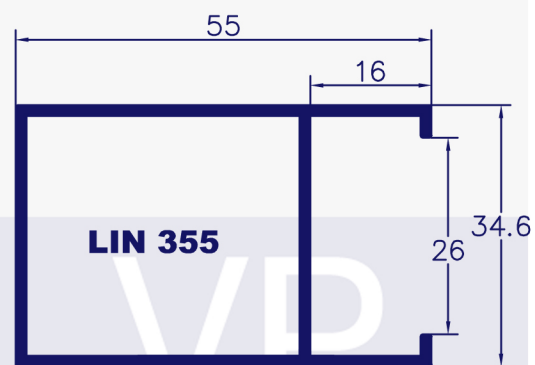

# LIN 300 EURO

SISTEMA DE CORRER