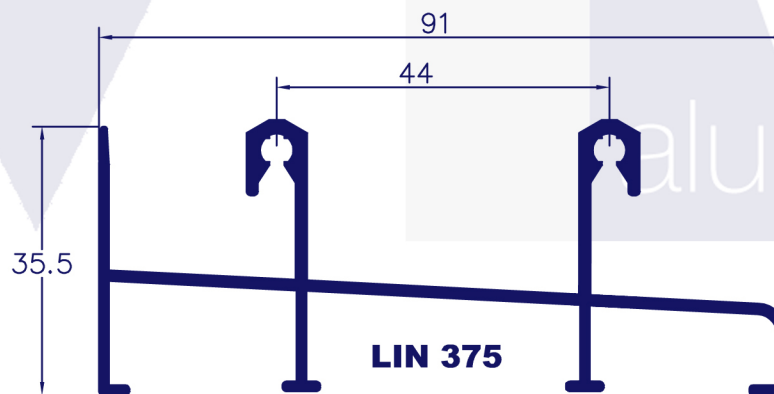

# LIN 300 EURO

SISTEMA DE CORRER