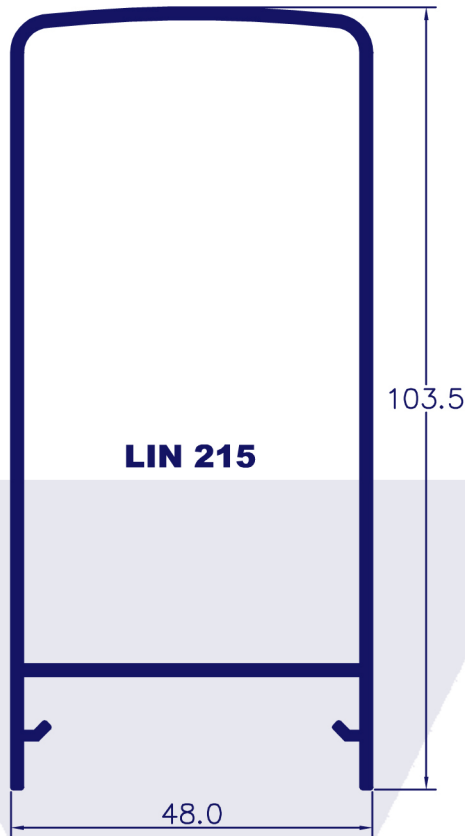

GRADEAMENTO

VP
aluminios

Vitor Manuel Fachada Papizes, Lda

LIN 211

LIN 221

LIN 214

LIN 224

LIN 213

LIN 223

LIN 228

LIN 229

LIN 230

Ref. 3500

Ref. 3501

Ref. 3504

Ref. 3506