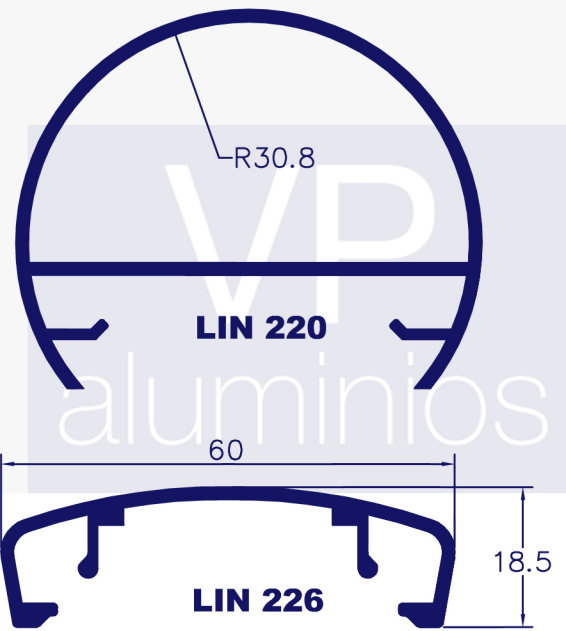

GRADEAMENTO

VP
aluminios

Vitor Manuel Fachada Papizes, Lda

LIN 211

LIN 221

LIN 214

LIN 224

LIN 213